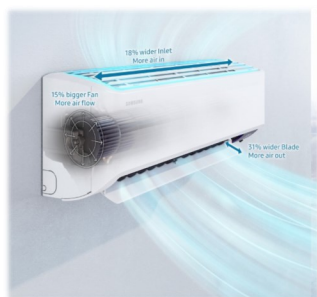

Luzon

Nástenná klimatizačná jednotka

Chladí rýchlejšie všetkými smermi aj do väčších priestorov

Rýchle chladenie

Ochladte Váš domov rýchlejšie v celom priestore a zažijte pocit nikdy nekončiaceho pohodlia. Technológia Digital Inverter Boost ochladí vzduch až o 43% rýchlejšie*. Moderný dizajn navyše obsahuje aj o 15% väčší ventilátor a o 31% širšiu lamelu na prúdenie vzduchu. Studený vzduch je vďaka tomu roptyľovaný do všetkých smerov a do väčšieho priestoru**, a to až do vzdialenosti 15 metrov.

* Testovaný model AR12TXCAAWEU v porovnaní s modelom Samsung AQ12EASER.
** Testovaný model AR24TXCAWKNEU

Antibakteriálny filter, ktorý sa ľahko čistí

Easy Filter Plus

Jemný filter klimatizačnej jednotky Samsung pomáha udržiavať čistý vzduch okolo nás a čistú aj samotnú jednotku. Pokrýva celú plochu na nasávanie vzduchu a vďaka vysokej hustote zachytáva jemný prach*. Easy Filter Plus je umiestnený na vonkajšej hornej časti jednotky a vďaka tomu sa dá jednoducho zložiť a vyčistiť.

* Testované v laboratóriách v Kórei. Údaje boli získané v špecifických testovacích podmienkach a môžu sa líšiť v závislosti na prostredí a individuálnom nastavení zariadenia.

Technické parametre

Luzon

R32
Chladivo